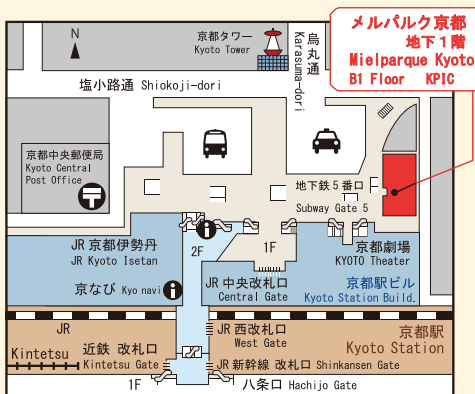

京都府国際センターからのお知らせ

● 京都府多言語生活相談

今年度から対応言語が **20言語** になりました。

外国人住民、外国人住民と関わりのある府民の方など、どなたでもご利用いただけます。電話、来所いずれにも対応しています。

専用電話: **075-343-9666** (通話料はかかりません)

受付時間: **10:00~17:00** (第2・第4火曜日、祝日、年末年始を除く)

対応言語: 日本語、英語、中国語、韓国・朝鮮語、ベトナム語、ネパール語、インドネシア語、タガログ語、タイ語、ポルトガル語、スペイン語、クメール語(カンボジア語)、ミャンマー語、モンゴル語、ロシア語、マレー語、シンハラ語、フランス語、ドイツ語、イタリア語

内 容: 暮らしに関する困りごとを気軽にご相談いただけます。

在留資格、福祉、医療、仕事、出産・子育て・子どもの教育など

<https://www.kpic.or.jp/soudan/tagengo.html>

京都市内にお住まいの方は、(公財)京都市国際交流協会へお問い合わせください。

TEL: 075-752-3511 9:00~17:00 (原則、月曜日休館)

● 「やさしい日本語」講座(舞鶴市)

2020年11月2日、9日、16日、30日

毎月曜日 全4回 13:30~15:30

場 所: 中総合会館5階多目的ルーム
(舞鶴市字余部下1167)

対 象: 「やさしい日本語」に関心のある方

参加費: 無料

定 員: 30名

● 災害時外国人サポーター講座

2020年12月12日(土)

午後 13:30~16:00

場 所: 京都経済センター6階会議室6-D
(京都市下京区四条通室町東入函谷鉾町78番地)

内 容: 「災害時に伝えることば『やさしい日本語』
(基礎と演習)」

講 師: 「やさしい日本語」有志の会

参加費: 無料

~ 賛助会員を募集しています ~

当センターが実施する様々な地域国際化事業や団体運営の財源に充てるため、趣旨にご賛同いただける皆さまを対象に賛助会員を募集しています。

【会 費】 個人会員/1口年額 3,000円(1口以上)
団体会員/1口年額 10,000円(1口以上)

【入会方法】 ・受付窓口で直接お申し込み
・電話、メール等で入会申込書をご請求の上、お申し込み

【特 典】 ・当センター内スペース(有料)を会員料金でご利用いただけます。
・当センター各種講座等に優先してご参加いただけます。
・他団体との提携による特典をご用意しています。

パスポート写真撮影のご案内

収益事業として、パスポート用の写真撮影を行っています。

【場 所】 京都駅ビル8階
(京都府旅券事務所の隣に併設)

【営業時間】 月曜日~金曜日 9:00~16:30
(旅券申請受付時間と同じです)

【撮影料金(税込)】
2枚 1,320円/4枚 1,980円

【お問い合わせ】
TEL 075-342-5002

公益財団法人京都府国際センター

〒600-8216 京都市下京区東塩小路町676-13 メルパルク京都B1F(JR京都駅前 北口東側(京都劇場側))

Tel : 075-342-5000

Fax : 075-342-5050 E-mail: main@kpic.or.jp

<https://www.kpic.or.jp/>

facebook <https://www.facebook.com/kpic.kyoto>

開館時間/10:00~18:00

休館日/毎月第2・第4火曜日、祝日、年末年始(12/29~1/3)

公益財団法人京都府国際センター NEWS Autumn 2020 秋号 第92号

編集・発行/公益財団法人 京都府国際センター Kyoto Prefectural International Center