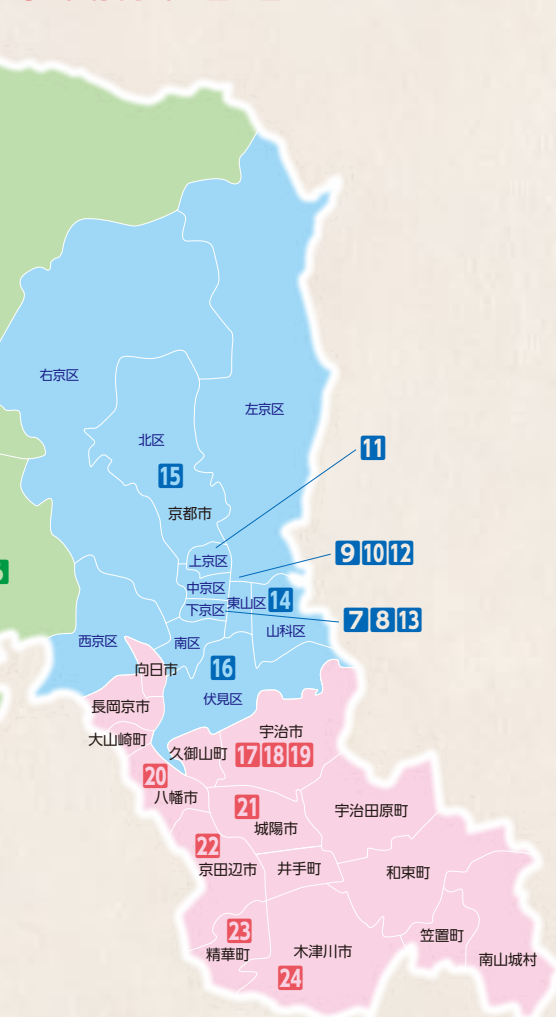

京都府南部 South Region of Kyoto

- 17**
- A** 宇治国際交流クラブ日本語教室 Uji International Friendship Club
B 宇治公民館 Uji Public Hall
C 金曜日 10時30分～12時 Fri 10:30-12:00
D 500円／1ヶ月 500 yen/month
E Tel: 0774-33-1901 Mail: uifc@mbm.nifty.com Web: <http://uifc.jp/>

- 18**
- A** スピーク・サロン(日本語の学習会) Speak Salon Japanese Class
B 菟道ふれあいセンター Todo Fureai Center
C 木曜日 18時30分～20時 Thu 18:30-20:00
D 無料(※年会費2,000円) Free(*annual membership fee 2,000 yen)
E Tel: 0774-43-1715

- 19**
- A** 朋友館 Hoyukan
B 大久保青少年センター Okubo Youth Center
C 火・金曜日 19時～21時 Tue, Fri 19:00-21:00
D 無料 Free
E Tel: 0774-22-4038 Mail: sadao@sanny.ocn.ne.jp

京都府北中部 **1～6**

京都市内 **7～16**

京都府南部 **17～24**

- 20**
- A** にほんご教室「世界はテマン」 Japanese course “Sekai wa Teman”
B ①男山公民館 Otokoyama Public Hall
 火曜日 14時～16時、19時～21時
 Tue 14:00-16:00, 19:00-21:00
 ②志水公民館 Shimizu Public Hall
 木曜日 19時30分～21時30分 Thu 19:30-21:30
D 1,000円(入会金) 1,000 yen(Initial Fee)
E Tel: 075-981-8670 Mail: adamitsu@iris.eonet.ne.jp