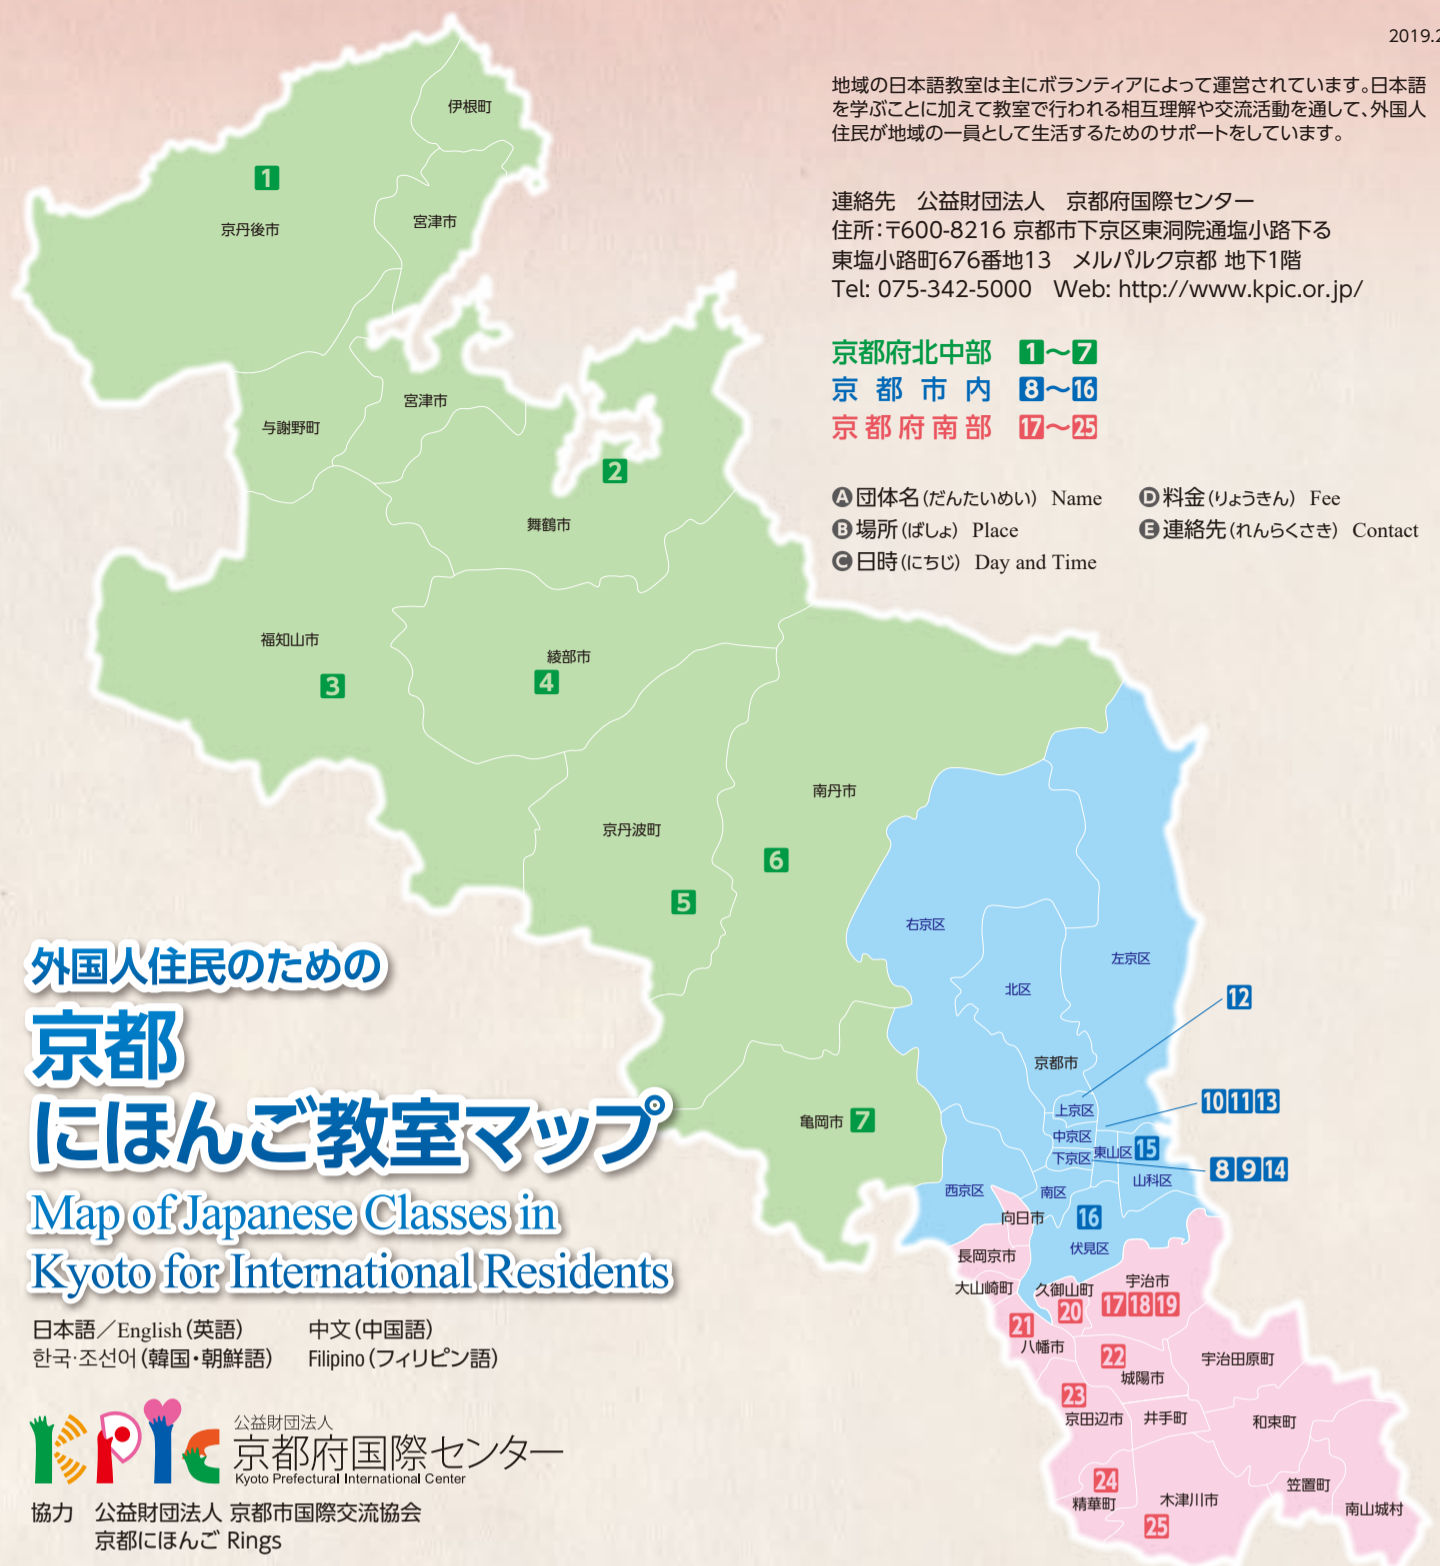

1. 9
2. Ⓐ 京都府国際センター「にほんごレッスン」 KPIC Japanese Lesson
   Ⓑ メルパルク京都地下1階 Mielparque Kyoto bldg. B1F
   Ⓒ 要相談 negotiable between teachers and students
   Ⓓ 無料(先生の交通費とコピー代などは必要)
   Free, but you need to pay for the teacher's transportation and materials expenses.
   Ⓔ 同上 Same as above

1. 10
2. Ⓐ kokokaやさしい日本語 kokoka—Yasashii Nihongo—
   Ⓑ kokoka京都市国際交流会館 Kyoto International Community House
   Ⓒ ①年3回 3ヶ月 金曜日 3 times a year, 3 months course, Fridays
   ②年1回 1.5ヶ月(サマーコース)火・金曜日 June-July 1.5 months course, Tuesdays&Fridays
   Ⓓ ①7,000円/12回 7,000 yen/12 lessons
   ②8,000円/12回+日本文化講座 8,000 yen/12 lessons+Japanese Cultural Classes
   Ⓔ Tel: 075-752-3511 Mail: office@kcif.or.jp Web: <http://www.kcif.or.jp/>

1. 11
2. Ⓐ kokoka日本語クラス
   Kyoto International Community House “Japanese Class”
   Ⓑ kokoka京都市国際交流会館 Kyoto International Community House
   Ⓒ 火曜日から日曜日 Tuesday-Sunday
   Ⓓ 100円/回 100 yen/ lesson
   Ⓔ 同上 Same as above

1. 12
2. Ⓐ 京都YWCAにほんご教室「洛楽」 Kyoto YWCA “Rakuraku”
   Ⓑ 京都YWCA Kyoto YWCA
   Ⓒ 月曜日から土曜日 Monday - Saturday
   Ⓓ 2,600円/4回 2,600 yen/ 4 lessons
   Ⓔ Tel: 075-431-0351 Mail: office@kyoto.ywca.or.jp
   Web: <http://kyoto.ywca.or.jp/>

1. 13
2. Ⓐ 京都国際文化協会 Kyoto International Cultural Association
   Ⓑ 京都市国際交流会館 Kyoto International Community House
   Ⓒ 要相談 negotiable between teachers and students
   Ⓓ 500円/回(入会金1,000円) 500 yen/ lesson (Enrollment Fee 1,000 yen)
   Ⓔ Tel: 075-751-8958 Mail: kica@kicainc.jp
   Web: <http://kicainc.jp>

外国人住民のための

京都 にほんご教室マップ

Map of Japanese Classes in Kyoto for International Residents

日本語/English(英語) 中文(中国語)
한국·조선어(韓国·朝鮮語) Filipino(フィリピン語)

協力 公益財団法人 京都市国際交流協会
京都にほんご Rings

1. 14
2. Ⓐ にほんご空間・京都 Japanese Space Kyoto
   Ⓑ 烏丸五条から徒歩7分 7min walk from Karasuma-Gojo
   Ⓒ 日時についてはホームページをご覧ください。 Please refer to the website.
   Ⓓ 1,000円/回 1,000 yen/ lesson
   Ⓔ Mail: jsk3210@yahoo.co.jp Web: <http://j-space.sakura.ne.jp/wp2/>

1. 15
2. Ⓐ たちばな倶楽部 Tachibana Club
   Ⓑ 京都市山科青少年活動センター Kyoto City Yamashina Youth Action Center
   Ⓒ 木曜日 18時30分～20時30分 Thu 18:30-20:30
   日時についてはホームページをご覧ください。 Please refer to the website.
   Ⓓ 200円/回 200 yen/ lessons
   Ⓔ Tel: 075-593-4911 Mail: tachibana_club@hotmail.co.jp
   Web: <http://tachibanaclub-2nd-season.blogspot.jp/>

1. 16
2. Ⓐ 京都市伏見青少年活動センター Fushimi Youth Action Center
   Ⓑ 伏見区総合庁舎4階 Fushimi Ward Office 4F
   Ⓒ 土曜日 10時～11時30分 Sat 10:00-11:30
   Ⓓ 2,000円/10回 2,000 yen/ 10 lessons
   Ⓔ Tel: 075-611-4910 Mail: fushimi@ys-kyoto.org Web: <http://ys-kyoto.org/fushimi/>

京都府南部 South Region of Kyoto

1. 17
2. Ⓐ 宇治国際交流クラブ日本語教室 Uji International Friendship Club
   Ⓑ 京都大学宇治キャンパス生協 Kyoto University CO-OP at Uji Campus
   Ⓒ 水曜日 9時～13時 Wed 9:00-13:00
   金曜日 11時～12時、13時～15時 Fri 11:00-12:00, 13:00-15:00
   各クラス1時間 One-hour lessons within the times stated above.
   Ⓓ 500円/1ヶ月 500 yen/month
   Ⓔ Tel: 0774-33-1901 Mail: aujikemi@yahoo.co.jp Web: <http://uifc.jp/>

1. 18
2. Ⓐ スピーク・サロン(日本語の学習会) Speak Salon Japanese Class
   Ⓑ 免道ふれあいセンター Todo Fureai Center
   Ⓒ 木曜日 18時30分～20時 Thu 18:30-20:00
   Ⓓ 無料(※年会費2,000円) Free(*annual membership fee 2,000 yen)
   Ⓔ Tel: 0774-43-1715

1. 19
2. Ⓐ 朋友館 Hoyukan
   Ⓑ 大久保青少年センター Okubo Youth Center
   Ⓒ 火・金曜日 19時～21時 Tue, Fri 19:00-21:00
   Ⓓ 無料 Free
   Ⓔ Tel: 0774-22-4038 Mail: sadao@sanny.ocn.ne.jp

1. 20
2. Ⓐ 久御山日本語教室 Kumiyama Japanese Class
   Ⓑ ふれあい交流館ゆうホール Fureai Kouryuukan You Hall
   Ⓒ 水曜日 18時30分～20時30分 Wed 18:30-20:30
   Ⓓ 2,000円/年 1,000円/6ヶ月 2,000 yen/year 1,000 yen/6 months
   Ⓔ Tel: 090-9056-2691 Mail: sakamaki55@hotmail.com

地域の日本語教室は主にボランティアによって運営されています。日本語を学ぶことに加えて教室で行われる相互理解や交流活動を通して、外国人住民が地域の一員として生活するためのサポートをしています。

連絡先 公益財団法人 京都府国際センター
住所:〒600-8216 京都市下京区東洞院通塩小路下る
東塩小路町676番地13 メルパルク京都 地下1階
Tel: 075-342-5000 Web: <http://www.kpic.or.jp/>

京都府北中部 1～7

京都市内 8～16

京都府南部 17～25

Ⓐ 団体名(だんたいめい) Name Ⓜ 料金(りょうきん) Fee
Ⓑ 場所(ばしょ) Place Ⓝ 連絡先(れんらくさき) Contact
Ⓒ 日時(にちじ) Day and Time

1. 21
2. Ⓐ にほんご教室「世界はテマン」 Japanese course “Sekai wa Teman”
   Ⓑ ① 男山公民館 Otokoyama Public Hall
   火曜日 14時～16時、19時～21時
   Tue 14:00-16:00, 19:00-21:00
   ② 志水公民館 Shimizu Public Hall
   木曜日 19時30分～21時30分 Thu 19:30-21:30
   Ⓓ 1,000円(入会金) 1,000 yen(Initial Fee)
   Ⓔ Tel: 075-981-8670 Mail: adamitsu@iris.conet.ne.jp