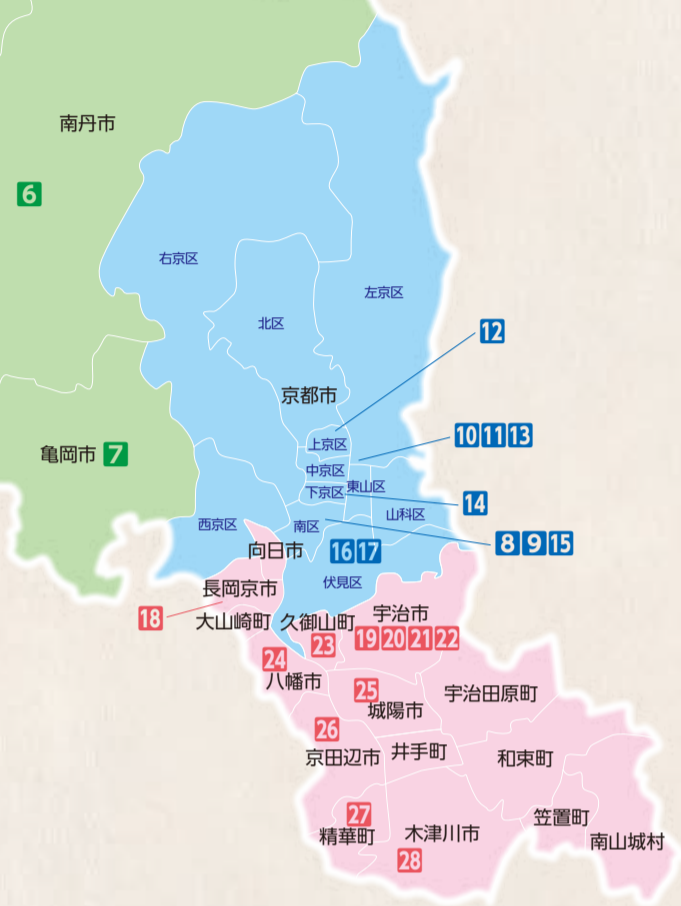

A 朋友館 Hoyukan **22**
B 大久保青少年センター Okubo Youth Center
C 火・金曜日 19時～21時 Tue, Fri 19:00-21:00
D 無料 Free
E Tel: 0774-39-9281

地域の日本語教室は主にボランティアによって運営されています。日本語を学ぶことに加えて教室で行われる相互理解や交流活動を通して、外国人住民が地域の一員として生活するためのサポートをしています。

連絡先 公益財団法人 京都府国際センター
 Tel: 075-681-2500 Web: <https://www.kpic.or.jp/>

京都府北中部 **1～7**

京都市内 **8～17**

京都府南部 **18～28**

A 団体名(だんたいめい) Name **D** 料金(りょうきん) Fee
B 場所(ばしょ) Place **E** 連絡先(れんらくさき) Contact
C 日時(にちじ) Day and Time